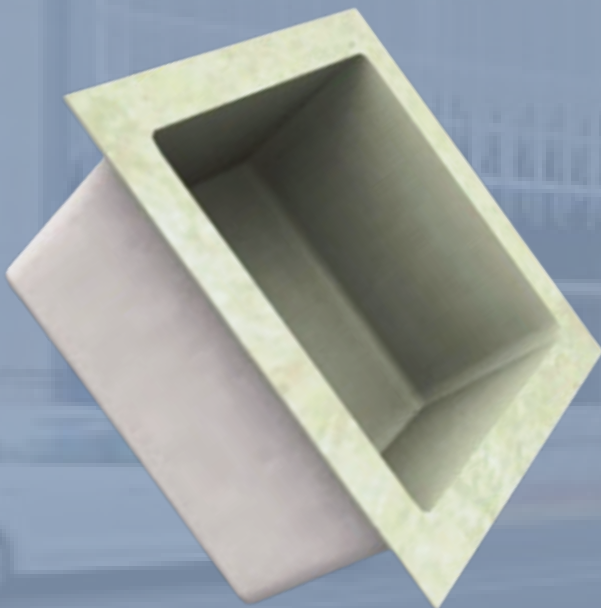

¿QUE SON LOS CASETONES?

Los CASETONES de fibra de vidrio es una cimbra en forma de caja de resina de poliéster, la cual se refuerza con fibra de vidrio, madera y se incorpora una válvula de presión de escape.

¿PARA QUÉ SIRVE?

Se utiliza como elemento aligerante en entresijos de uso comercial, industrial y vivienda todo construcción que requiera de una losa reticulares y postensadas.

BENEFICIOS

El **Casetón de Fibra de Vidrio** le permite tener la eliminación de sistemas más costosos como el de los pisos o tarimas.

Semillero

Catehua

Torre Cítica

Torre XI

Habitante

Malva

Alterna

Cuauhtémoc

Puerta Obispado

Magma

Campus Tec

Sile

Trébol Park

Torre Uno

Ysabel

Santa Maria