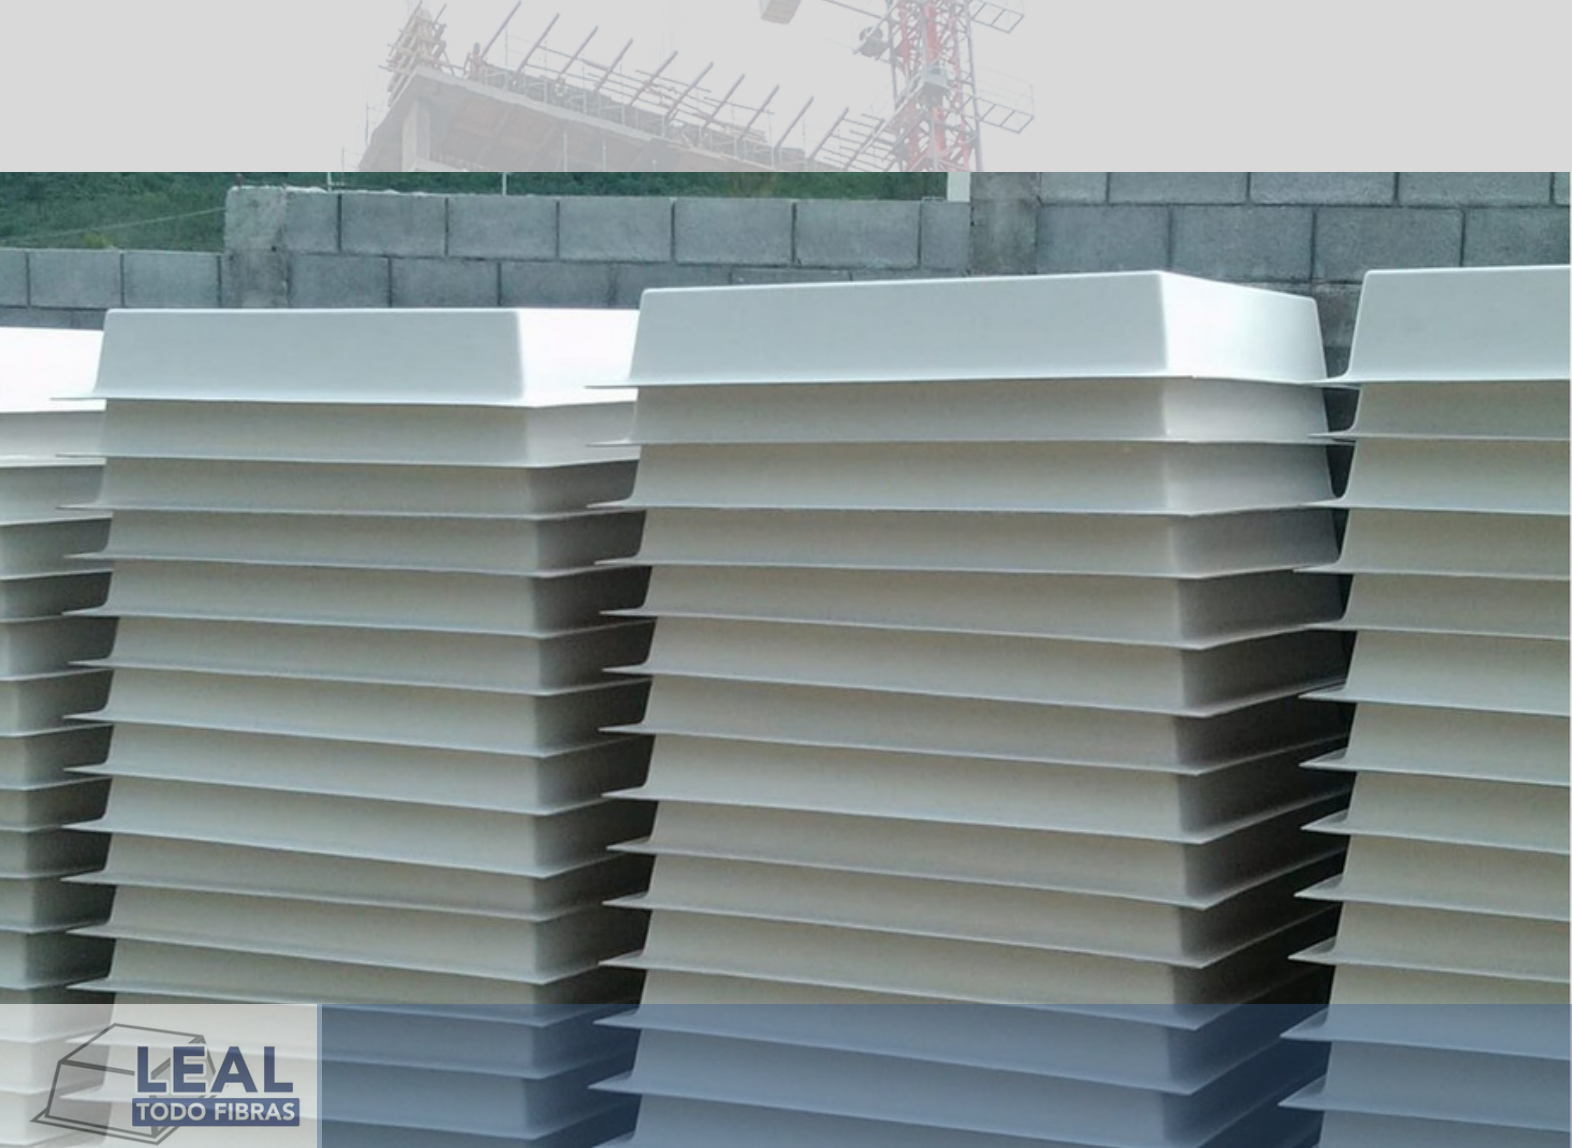

CASETÓN • FIBRA DE VIDRIO
VENTA Y RENTA
DIVERSAS MEDIDAS

¿QUIENES
SOMOS?

LIDERAZGO EN FABRICACIÓN DE CASIÓN DE FIBRA DE VIDRIO

Somos una empresa mexicana consolidada a satisfacer las necesidades del cliente, ahorrando tiempo y dinero en el desarrollo de proyectos .

¿QUE SON LOS CASETONES?

Los CASETONES de fibra de vidrio es una cimbra en forma de caja de resina de poliéster, la cual se refuerza con fibra de vidrio, madera y se incorpora una válvula de presión de escape.

¿PARA QUÉ SIRVE?

Se utiliza como elemento aligerante en entresijos de uso comercial, industrial y vivienda todo construcción que requiera de una losa reticulares y postensadas.

BENEFICIOS

El **Casetón de Fibra de Vidrio** le permite tener la eliminación de sistemas más costosos como el de los pisos o tarimas.