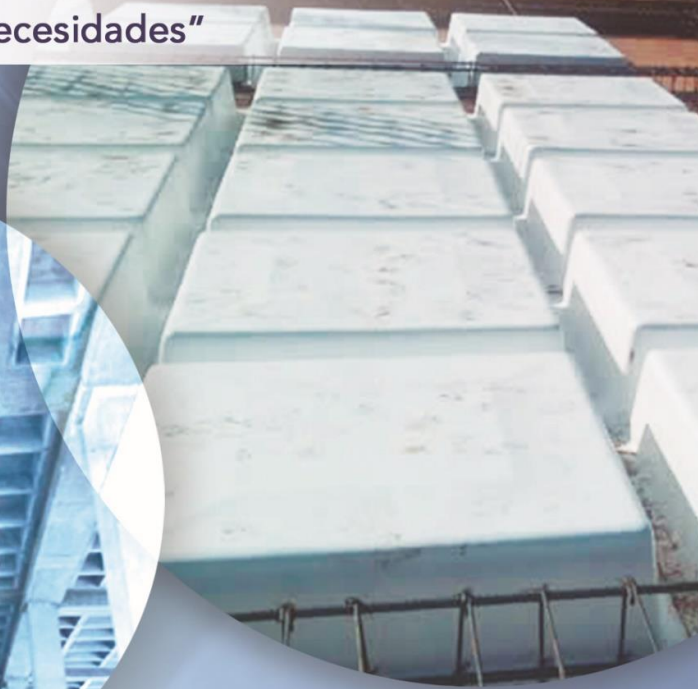

"TFL ofrece soluciones a su necesidades"

VENTA

RENTA

SILE - DAGS