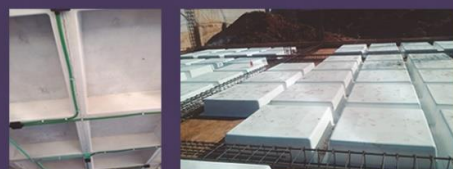

CONTAMOS CON LAS SIGUIENTES MEDIDAS

- 1.44 X 1.44 X 25, 30, 35, 40 cm.
- 87 X 87 X 25, 30, 35, 40 cm.
- 72 X 72 X 25, 30, 35, 40 cm.